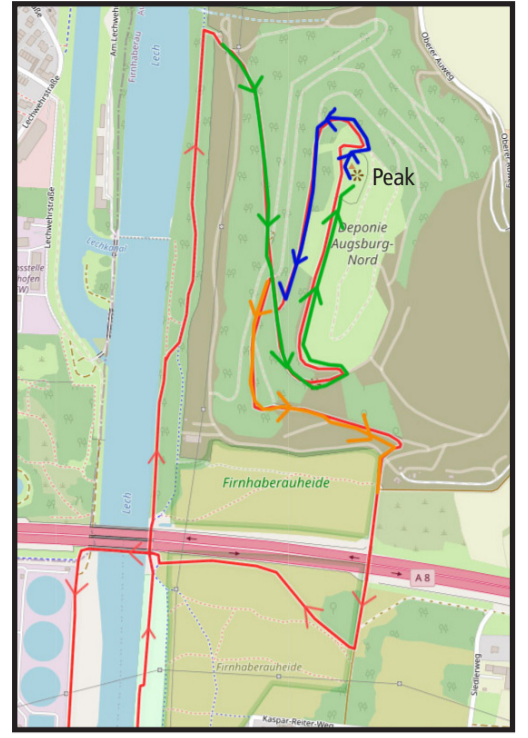

6. MARATHON am LECH

+ Wertach 2024

- 1 → Nordweg
- 2 → Rückweg
- 3 → Südweg

Müllberg

Lechbrücke

Floßblände Lechhausen km 10,8

Osramsteg

Lechbrücke

Lechbrücke

Kulperhütte km 28,3

Olympische Kanustrecke

Kiosk „Schwarze Kiste“ km 7,2 + 35

Hochablass

Stempflesee

Kuhsee

Kiosk „Pier 3“ km 35,8

Lechwehr

Lechwehr

Lechwehr

Lechwehr

Start/Ziel

Weitmannsee